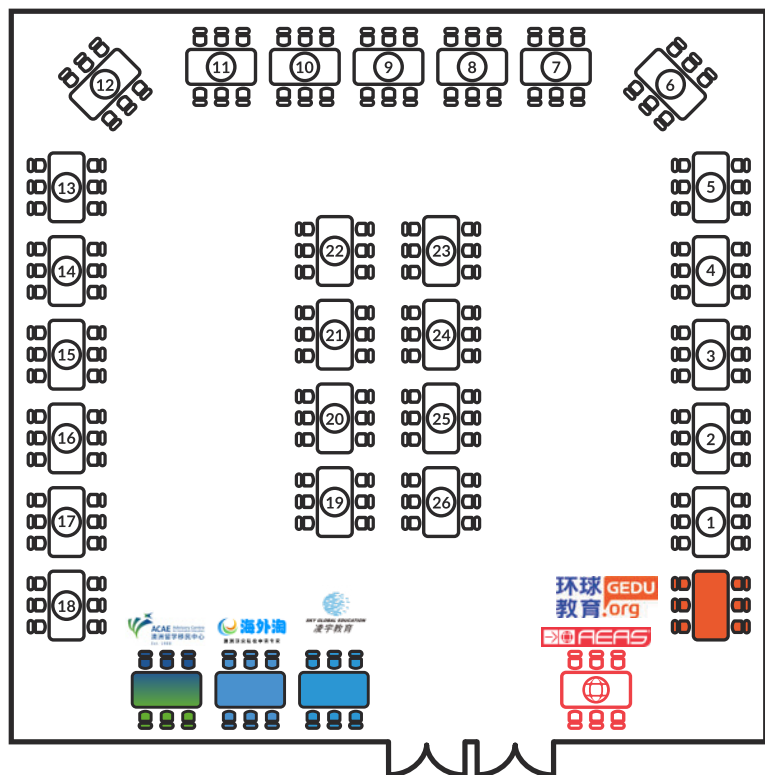

北京JW万豪酒店B1层 宴会厅1+2

时间	上午11.00 - 上午11.30
特色讲座	如何为您的孩子选择最适合的澳大利亚学校
时间	下午 12.00 - 下午 12.30
特色讲座	官方带你全面了解AEAS考试
时间	下午 1.00 - 下午 1.30
特色讲座	如何准备一份成功的学校申请